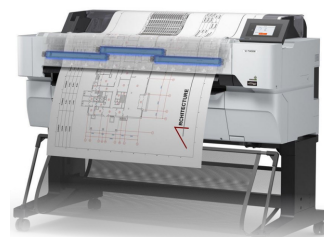

DIGITALIZUJTE
svoje papírové dokumenty
automatická archivace
do PDF, JPEG, TIFF
na USB, e-mail, FTP atd.

DELTA Business , Provoz 02 – Nerudova 147, 742 58 Příbor
Mobil:+420 604 818 666 • E-mail: delta@propagprint.cz

propa**print.cz**
REKLAMA - TISK PŘÍBOR